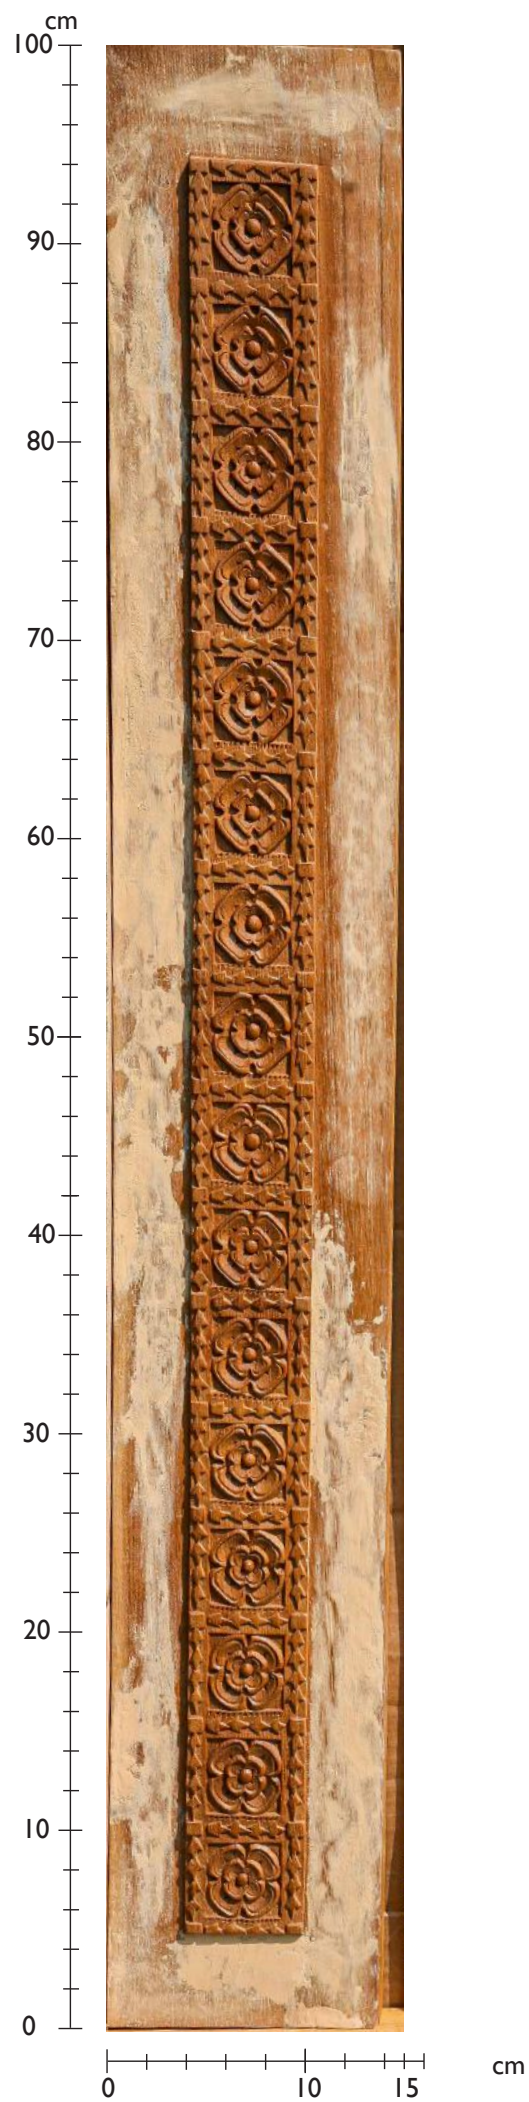

MODEL I.33
15x100 cm