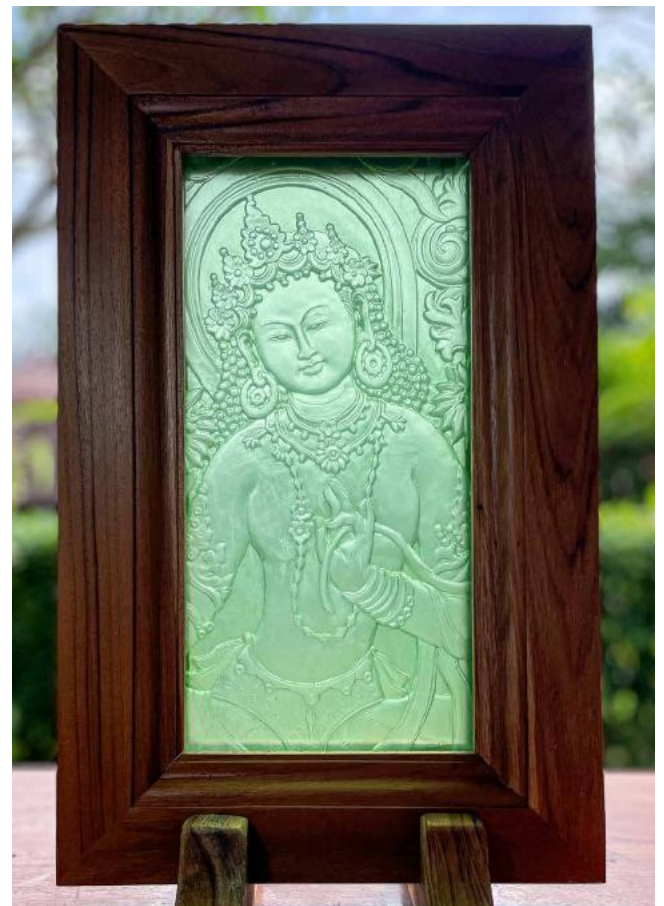

Colors

Glass castings

105x21 cm, Color Clear

29x18 cm - Color L, Amber

37x22 cm & 36x15,5 cm - Color C, Yellow

41x28 cm - Color C, Yellow

21x19 cm - Color C, Yellow

52x33 cm - Color Clear

51x33 cm - Color A, Emerald

50x50 cm - Color Clear

45x40 cm - Color Clear

32x17 cm - Color A, Emerald

30x20 cm - Color G, Blue light

32x17 cm - Color G, Blue light

20x20 cm - Color G, Blue light

50x25 cm - Color G, Light blue